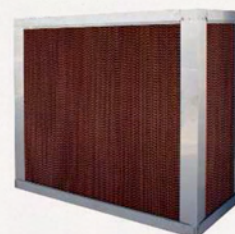

PORTES ET FENÊTRES POUR ÉLEVAGE

Nous disposons d'un atelier de charpente métallique pour la production de portes (avec ou sans encadrement); et fenêtres coulissantes et basculantes avec tout type de matériaux et couleurs (alu, inox, polycarbonate, polyester et fibre de verre,...)

RÉFROIDISSEURS PAR ÉVAPORATION

Nous fabriquons des modules autonomes (avec leur propre pompe et bac de recirculation incorporé) et parois humides (avec leur pompe et bac de recirculation extérieur) en INOX et GALVA.